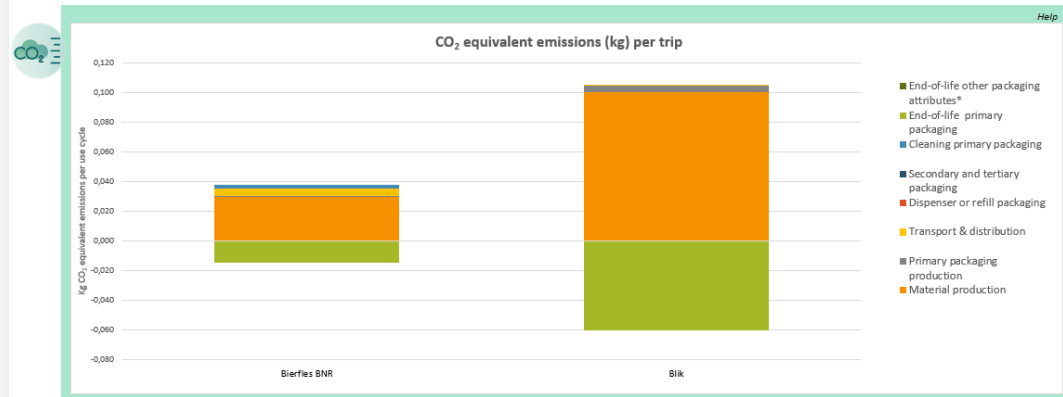

Rekentool herbruikbare verpakkingen

Reuse scenario's

Primair, secundair & tertiair

Logistiek, wassen & EOL

Rekentool herbruikbare verpakkingen

Jouw verpakking

Het alternatief

Het vergelijk

Resultaten

**CO2 impact,
water- en
materiaalgebruik**

**Break-even
points**

Break-even point

Milieu-impact

E-learnings

E-learning

Vijf perspectieven op duurzaam verpakken