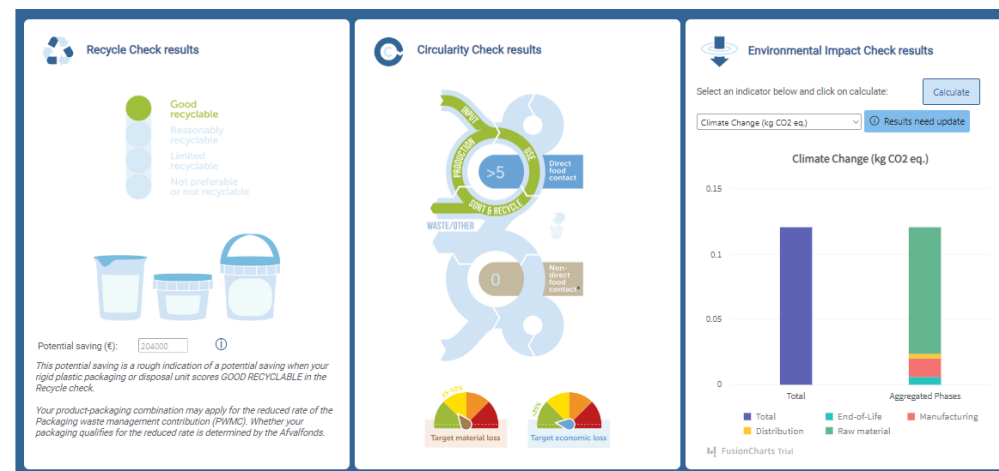

Milieu impact

Sustainable Packaging Compass

Jouw verpakking

Sustainable Packaging Compass

Jouw
verpakking

Het
alternatief

Sustainable Packaging Compass

Jouw verpakking

Het alternatief

Rekentool herbruikbare verpakkingen

De tool

Excel-gebaseerde tool waarin je verschillende scenario's kunt vergelijken.

De handleiding

Uitleg over de onderdelen in de tool en factoren die de berekeningen beïnvloeden.