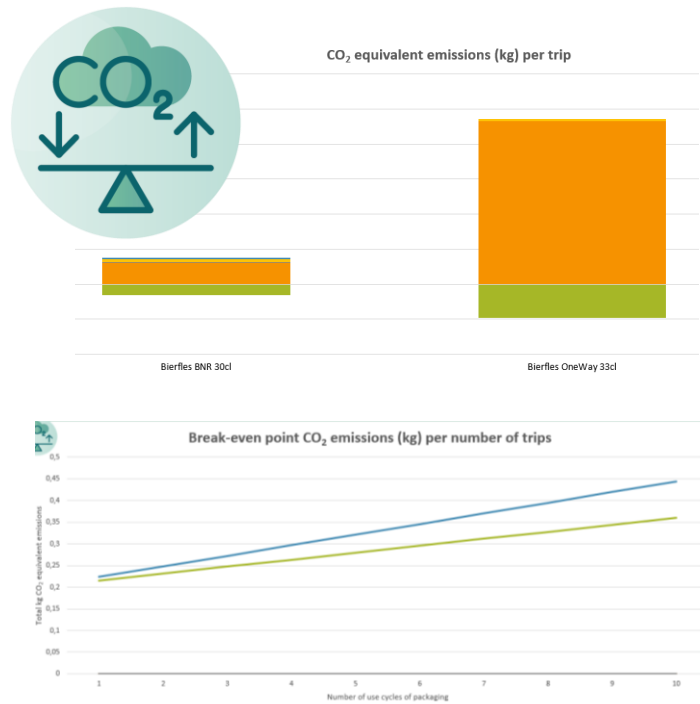

Milieu impact

Sustainable Packaging Compass

Jouw verpakking

Sustainable Packaging Compass

Jouw
verpakking

Het
alternatief

Sustainable Packaging Compass

Jouw verpakking

Het alternatief

Rekentool herbruikbare verpakkingen

De tool

Excel-gebaseerde tool waarin je verschillende scenario's kunt vergelijken.

De handleiding

Uitleg over de onderdelen in de tool en factoren die de berekeningen beïnvloeden.