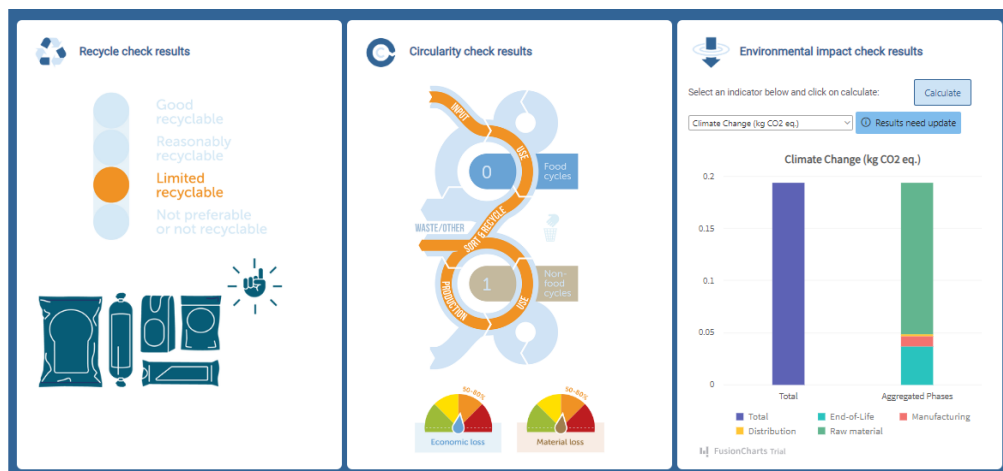

Milieu impact

Sustainable Packaging Compass

Jouw verpakking

Sustainable Packaging Compass

Jouw
verpakking

Het
alternatief

Sustainable Packaging Compass

Jouw verpakking

Het alternatief

Rekentool herbruikbare verpakkingen

De tool

Excel-gebaseerde tool waarin je verschillende scenario's kunt vergelijken.

De handleiding

Uitleg over de onderdelen in de tool en factoren die de berekeningen beïnvloeden.